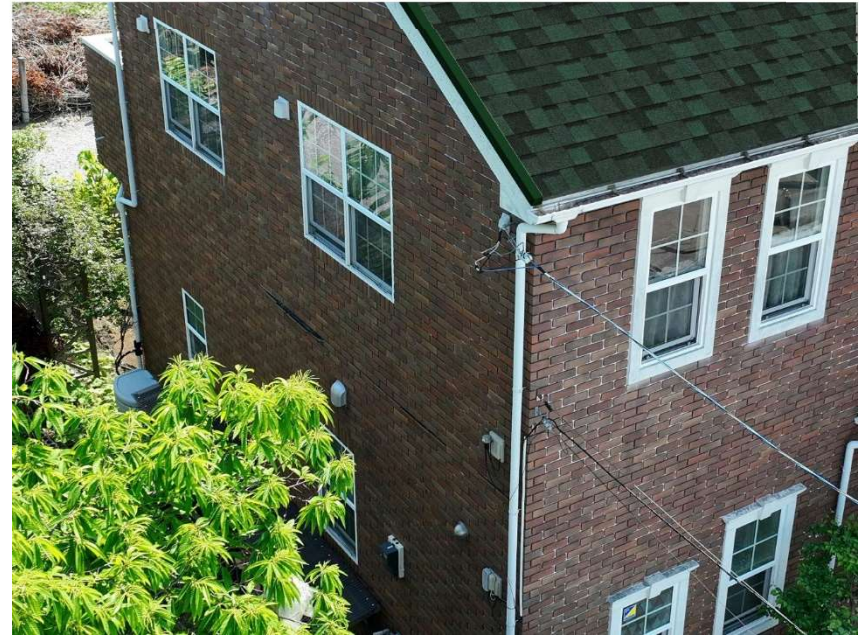

10年ぶりに復活＝楽々リフォームCG作成⇒オークリッジスーパー&カルセラ

現状＝劣化スレート屋根築20年外壁＝カルセラ B-6

オークリッジスーパー＝エステートグレー

オークリッジスーパー＝テラコッタブレンド

オークリッジスーパー＝シャッターグリーン

現状の写真撮影はCJコンポジットローンズ