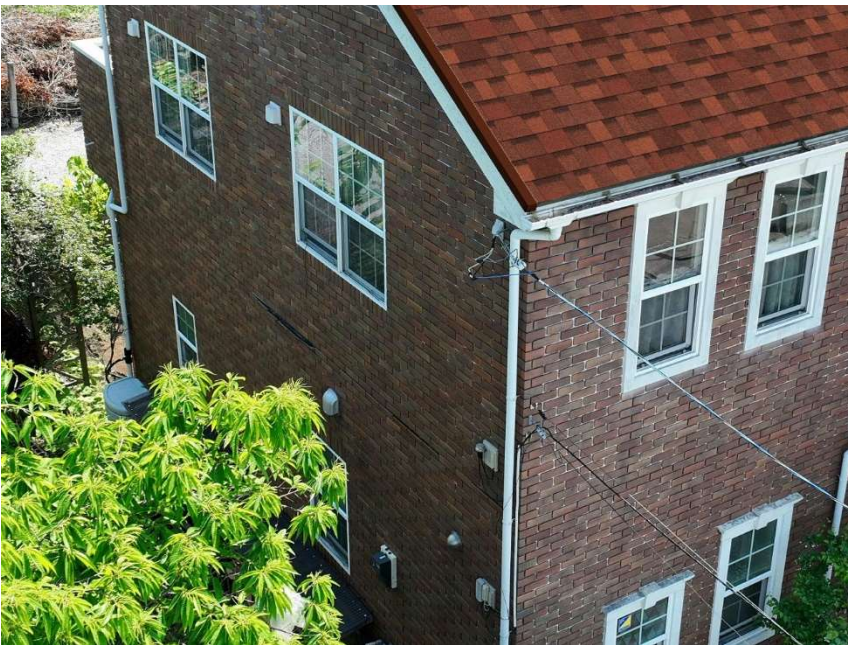

10年ぶりに復活＝楽々リフォームCG作成⇒オークリッジスーパー&カルセラ

現状＝劣化スレート屋根築20年外壁＝カルセラ B-6

オークリッジスーパー＝エステートグレー

オークリッジスーパー＝テラコッタブレンド

オークリッジスーパー＝シャッターグリーン

現状の写真撮影はCJコンポジットローンズ