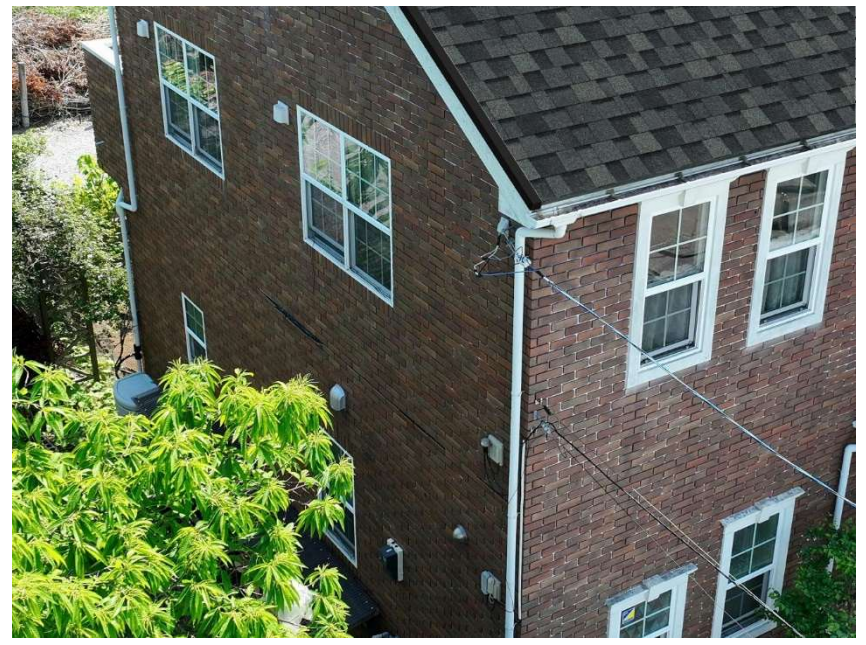

10年ぶりに復活＝楽々リフォームCG作成⇒オークリッジスーパー&カルセラ

現状＝劣化スレート屋根築20年外壁＝カルセラ B-6

オークリッジスーパー＝エステートグレー

オークリッジスーパー＝テラコッタブレンド

オークリッジスーパー＝シャッターグリーン

現状の写真撮影はCJコンポジットローンズ