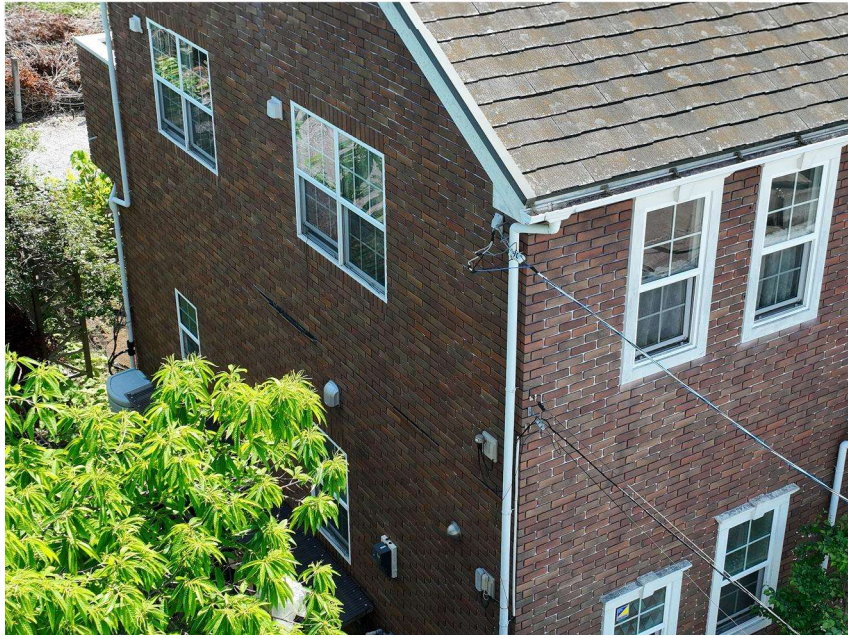

10年ぶりに復活＝楽々リフォームCG作成⇒オークリッジスーパー&カルセラ

現状＝劣化スレート屋根築20年外壁＝カルセラ B-6

オークリッジスーパー＝エステートグレー

オークリッジスーパー＝テラコッタブレンド

オークリッジスーパー＝シャッターグリーン

現状の写真撮影はCJコンポジットローンズ